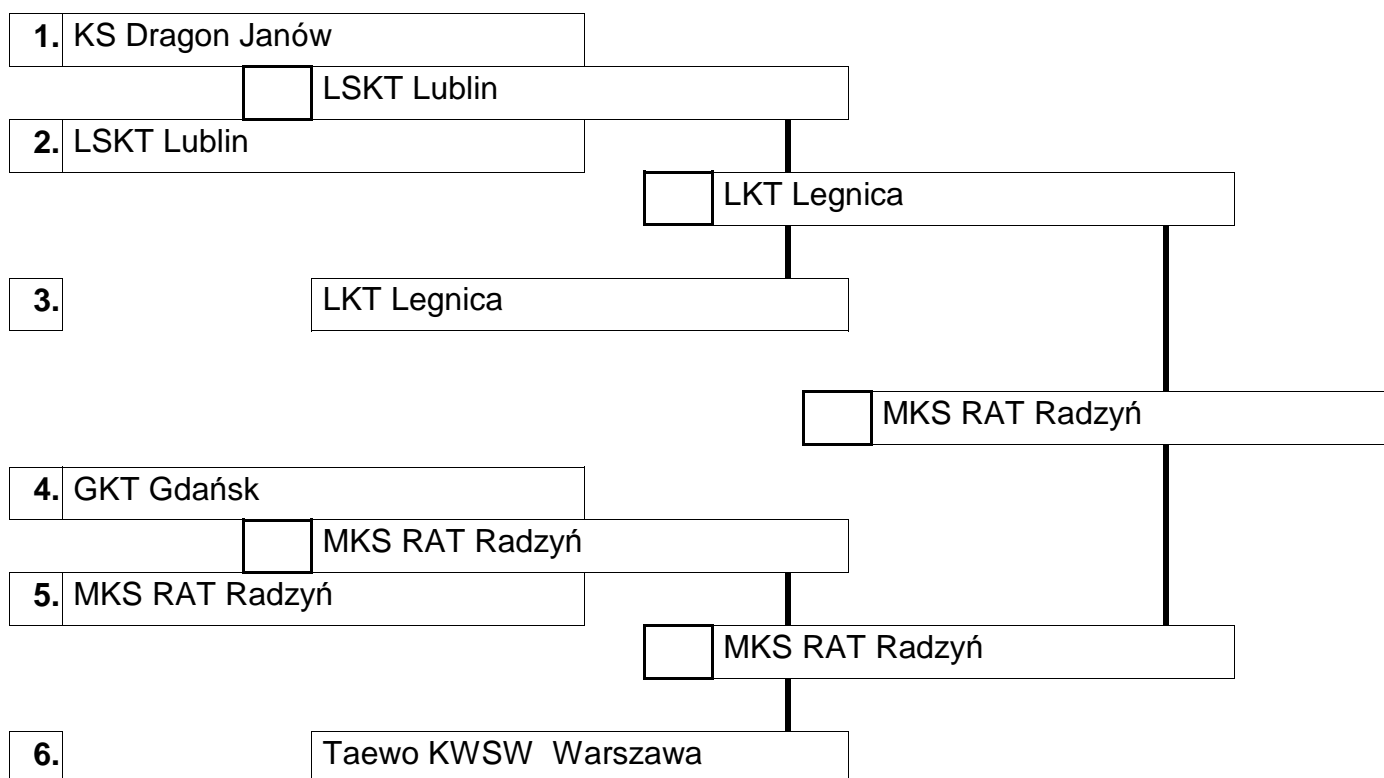

**XXIV Mistrzostwa Polski Seniorów i
Młodzieżowców w Taekwon-Do, 30.09-02.10
2011r., Rybnik**

Lista klubów

Drużynowe układy kobiet

Sędzia główny _____